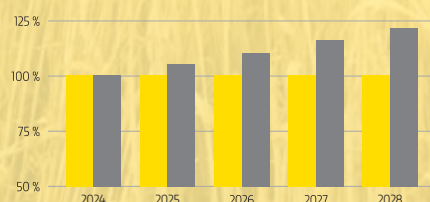

LEPŠIA KONTROLA NÁKLADOV

Ochrana proti inflácii: dohodnutý
servisný a údržbový balík