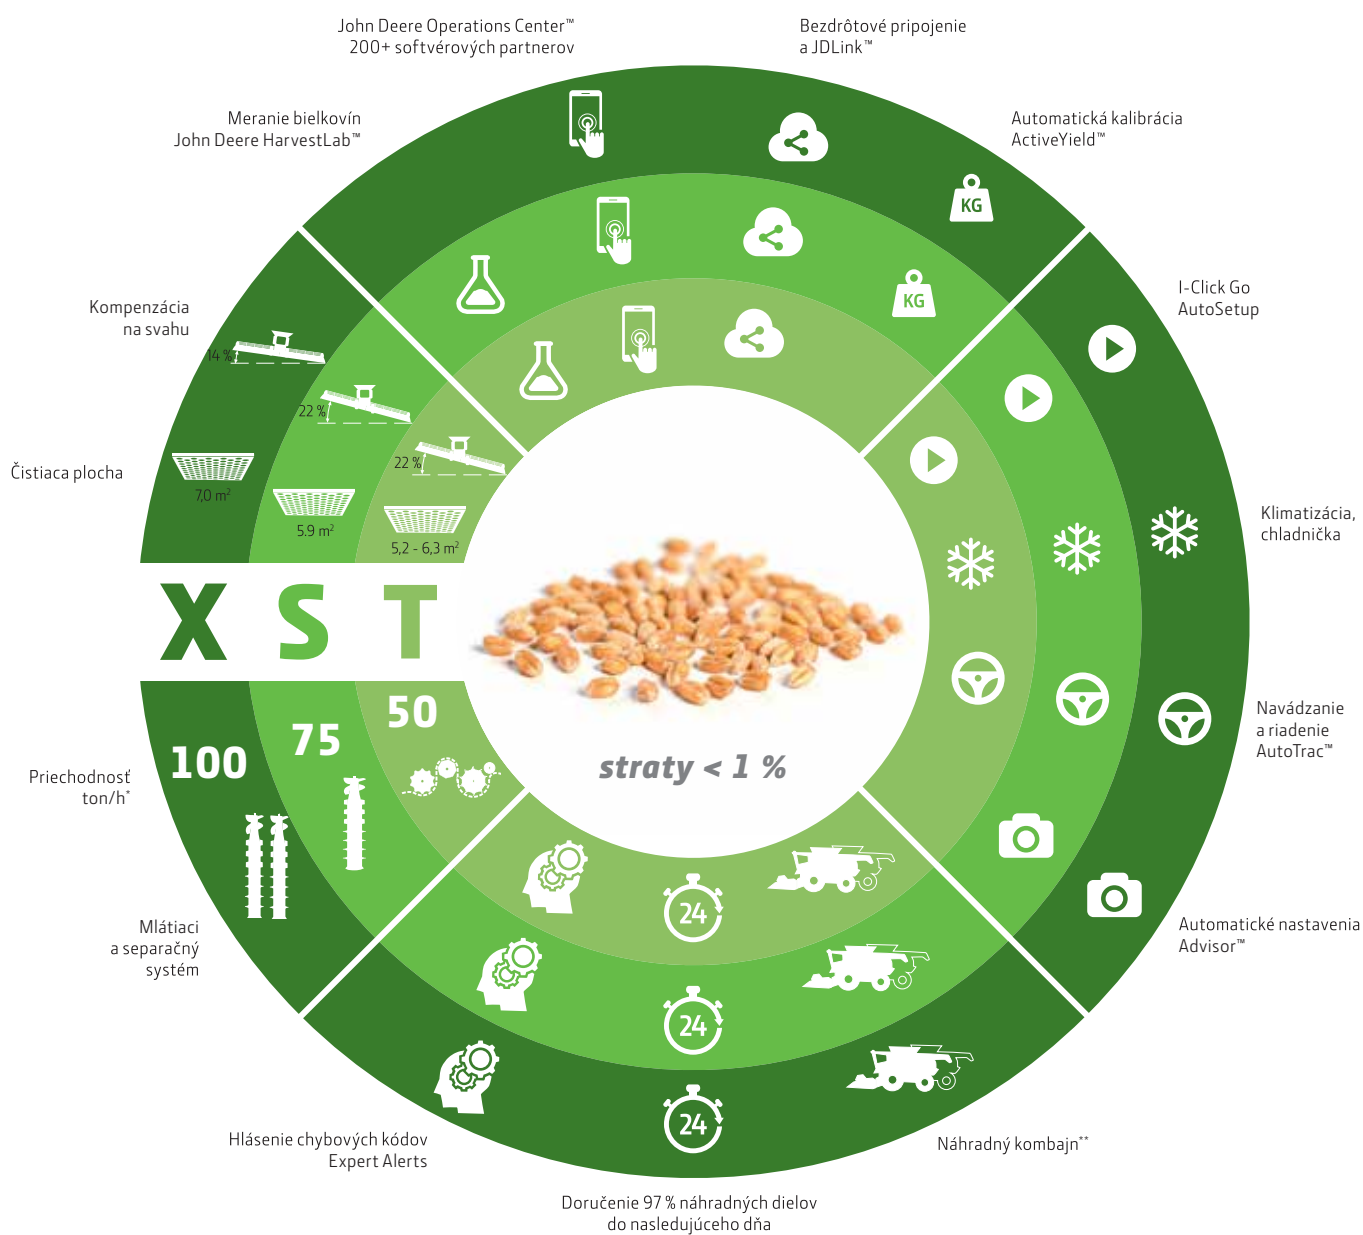

VYBERTE SI HARVEST STAR

**K dispozícii len pre registrovaných zákazníkov. Kombajn musí pred začiatkom sezóny prejsť kontrolou Expert Check a všetky identifikované opravy musí byť vykonané s použitím originálnych náhradných dielov John Deere.