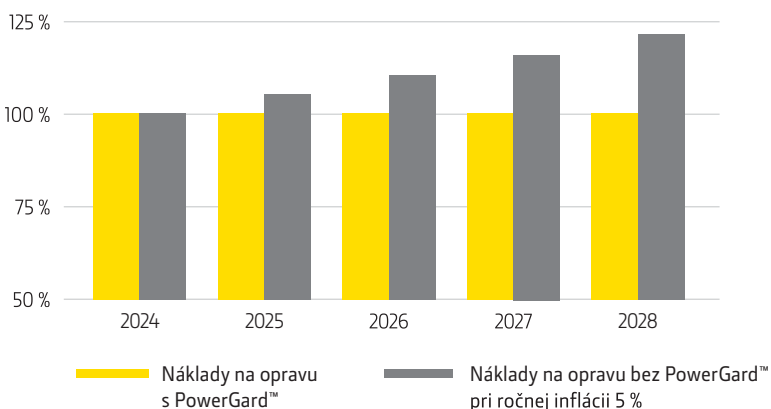

OCHRANA PROTI INFLÁCII POWERGARD™