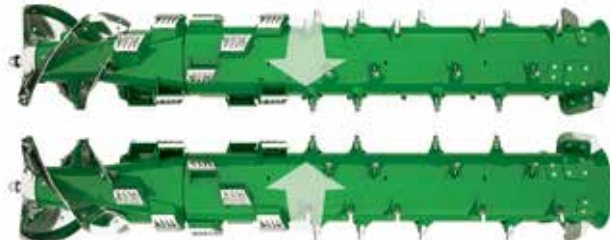

UNIVERZÁLNA VOĽBA

Séria S má jeden rotor s najväčším priemerom na trhu. Ponúka šetrné mlátenie plodín a vynikajúcu všestrannosť pre všetky plodiny.