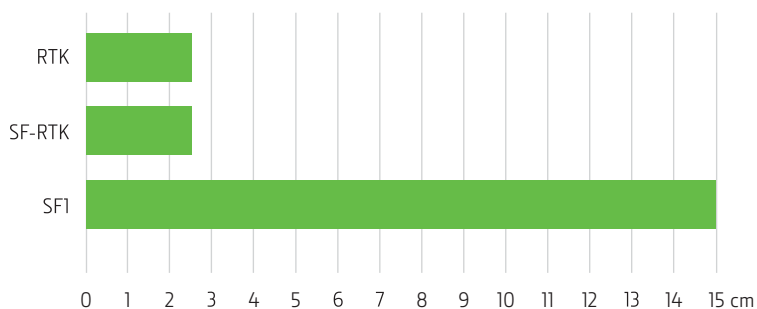

MOŽNOSTI SIGNÁLU PRIJÍMAČA STARFIRE™ 7000

- RTK: rádio alebo mobilné RTK, +/-2,5 cm medzi jednotlivými prejazdmi, vrátane RTK Extend™ na 14 dní pri strate pokrytia alebo výpadku mobilnej siete. Vyžaduje si licenciu a ďalší hardvér.
- SF-RTK: s +/-2,5 cm presnosťou medzi jednotlivými prejazdmi a 5-ročnou opakovateľnosťou. Vyžaduje licenciu, ale žiadny ďalší hardvér.
- SFI: presnosť +/-15 cm medzi jednotlivými prejazdmi, bezplatne.